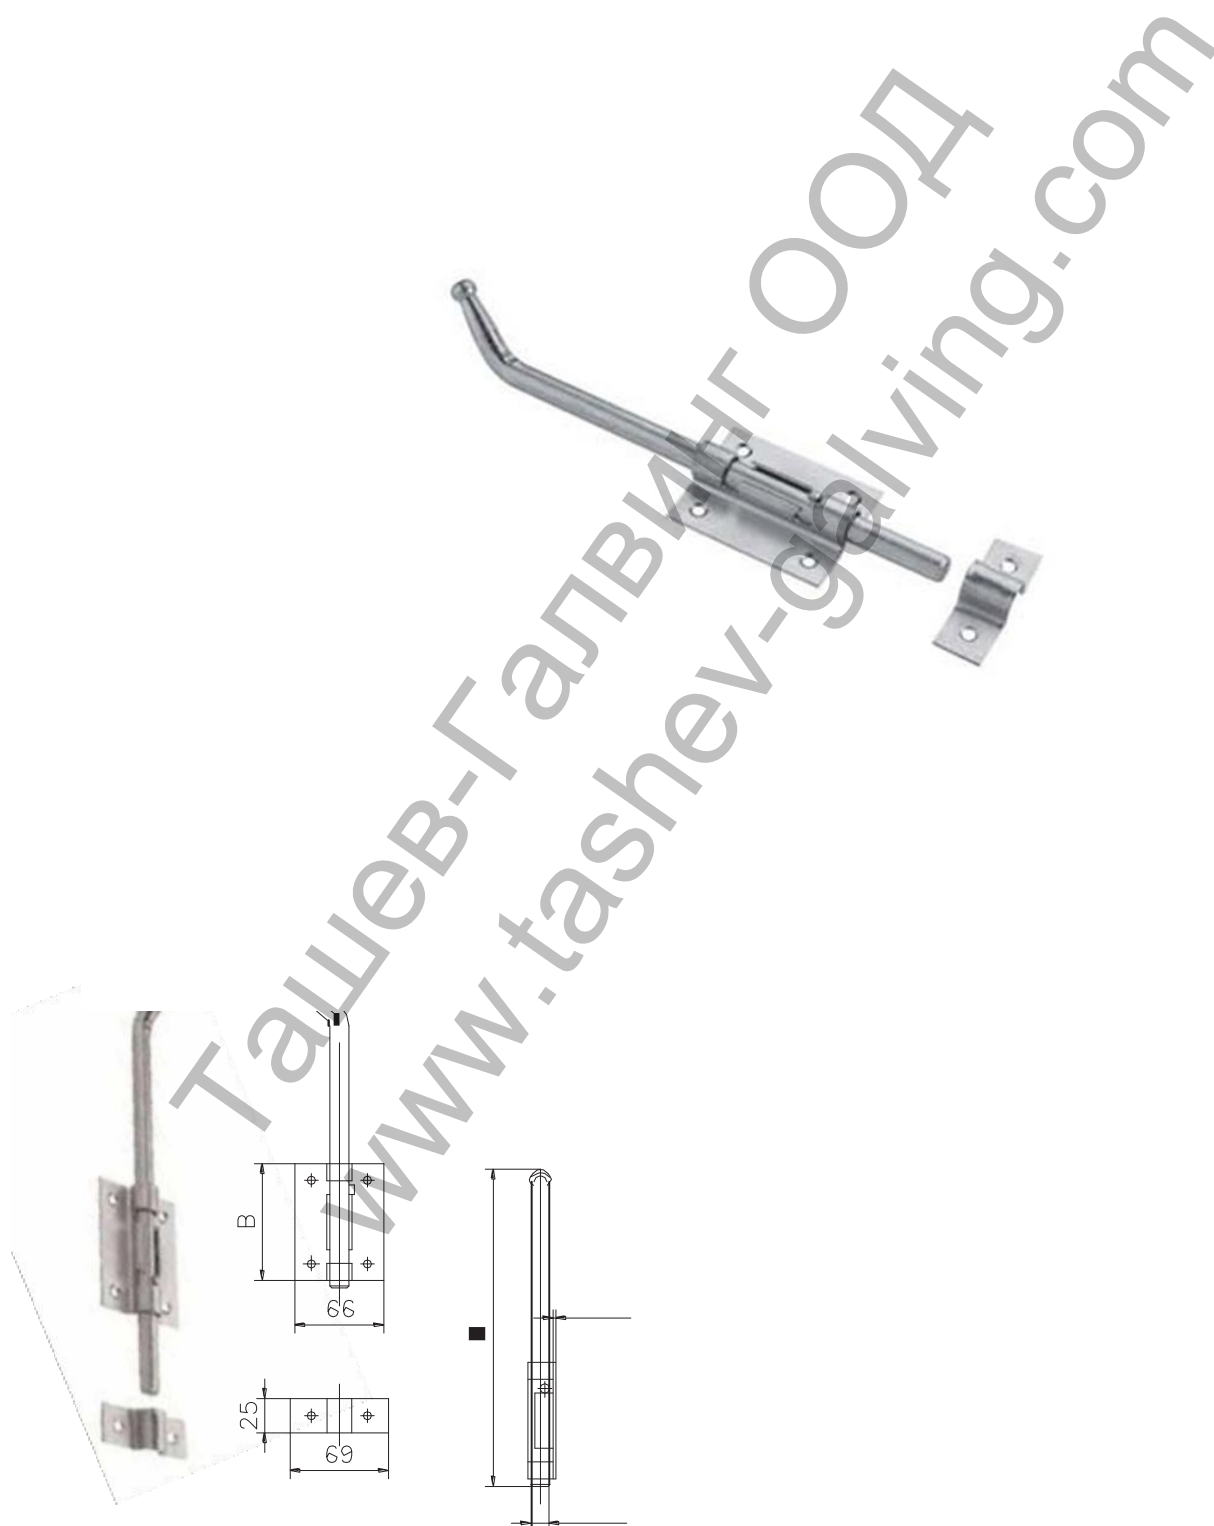

Сюрме Estebro[®] за монтаж с винтове дълго 600 мм

Cod	Dimens.	A	B		
182	200 mm	190	85	10	3,65
183	250 mm	240	85	5	2,15
184	300 mm	290	85	5	2,50
185	400 mm	390	100	5	3,15
186	500 mm	490	100	5	3,70
189	600 mm	590	100	5	4,35

Family: Bolts

Material: F1 steel, DD11 steel

Finish: Zinc-plated

Description: Component used to prevent the involuntary opening of the door. The piece has 6 holes of Ø5.5-6 mm, 4 in the plate and 2 in the bridge, which allow its fixing with screws.

Продукт: [Сюрме Estebro® за монтаж с винтове дълго 600 мм](#)

Категория: [Сюрмета и резета](#)

Бранд: [Estebro®](#)

Категория бранд: [Сюрме Estebro®](#)

Ташев-Галвинг ООД
www.tashev-galving.com